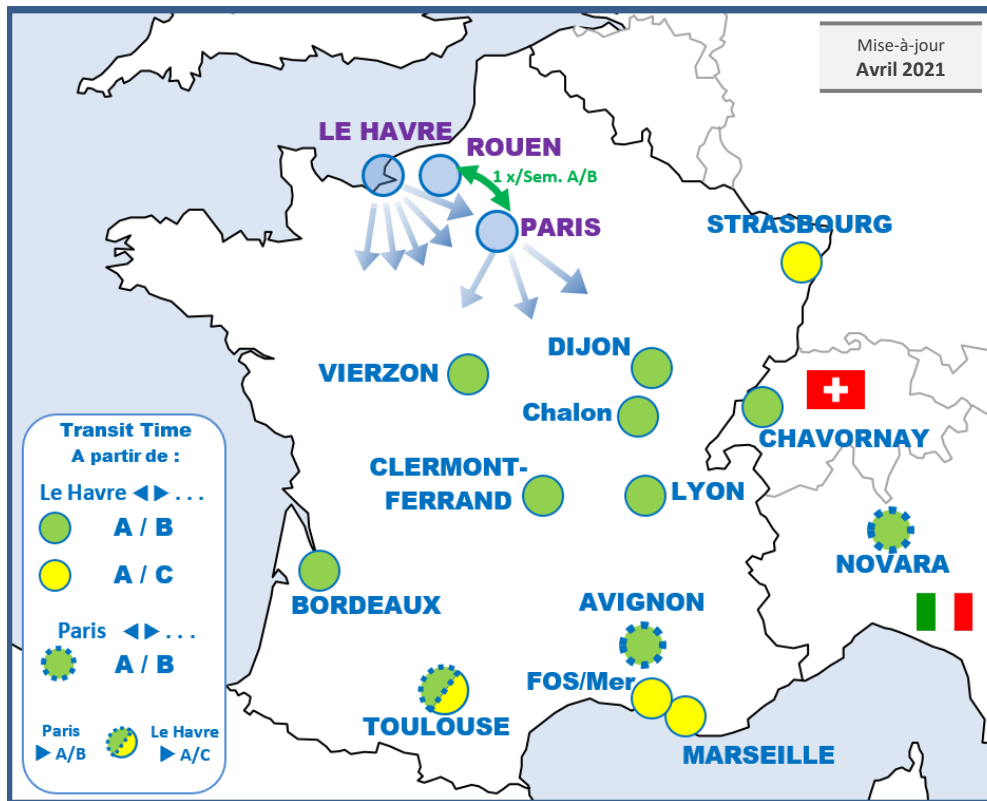

La desserte de l'Hinterland par voies ferroviaires

16 villes desservies depuis les ports de HAROPA.

Plus de 60 Aller/Retour par semaine, en connexion avec 16 plateformes multimodales.

Origine/Destination	[Terminal]	Fréquence Hebdomadaire	Transit time	Opérateur	Jours de départ
Le Havre ◀ ▶ Bordeaux	[Hourcade]	x 6	A/B	Naviland Cargo	L M Me J V S D
Le Havre ◀ ▶ Chalon-sur-Saône	[Aproport]	x 1	A/B	Delta Rail	L M Me J V S D
Le Havre ◀ ▶ Chavornay [Suisse]	[TERCO]	x 5	A/B	Naviland Cargo	L M Me J V S D
Le Havre ◀ ▶ Clermont-Ferrand	[Gerzat]	x 2	A/B	Ferovergne	L M Me J V S D
Le Havre ◀ ▶ Dijon	[Gevrey]	x 5	A/B	Naviland Cargo	L M Me J V S D
Le Havre ◀ ▶ Fos-sur-Mer	[Eurofos & 2xt]	x 5	A/C	Naviland Cargo	L M Me J V S D
Le Havre ◀ ▶ Lyon	[Vénissieux]	x 5	A/B	Naviland Cargo	L M Me J V S D
Le Havre ◀ ▶ Marseille	[CANET]	x 3	A/C	Naviland Cargo	L M Me J V S D
Le Havre ◀ ▶ Paris	[Valenton]	x 5	A/B	Naviland Cargo	L M Me J V S D
Le Havre ◀ ▶ Strasbourg		x 5	A/C	Naviland Cargo	L M Me J V S D
Le Havre ◀ ▶ Toulouse		x 6	A/C	Naviland Cargo	L M Me J V S D
Le Havre ◀ ▶ Vierzion		x 2	A/B	Ferovergne	L M Me J V S D
Rouen ◀ ▶ Paris	[Bonneuil]	x 1	A/B	FFA [MARFRET]	L M Me J V S D
Paris [Bonneuil] ◀ ▶ Novara [Italie]		x 5	A/B	T3M	L M Me J V S D
Paris [Bonneuil] ◀ ▶ Avignon		x 5	A/B	T3M	L M Me J V S D
Paris [Valenton] ◀ ▶ Toulouse		x 5	A/B	T3M	L M Me J V S D