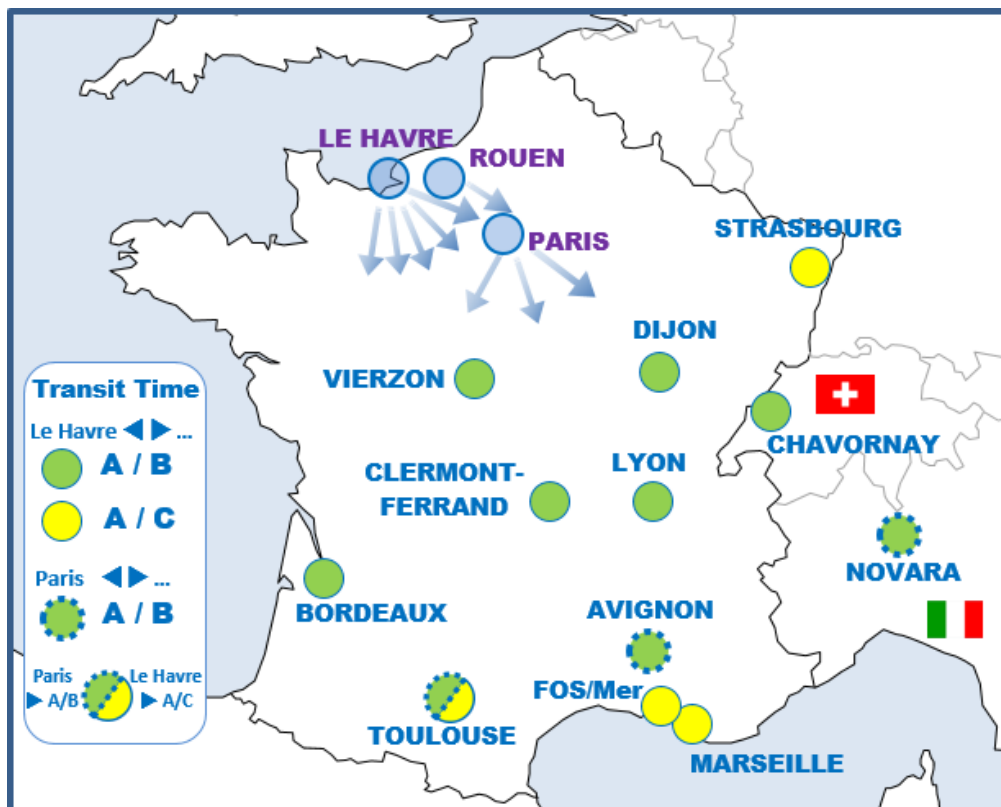

La desserte de l'Hinterland par voies ferroviaires

15 villes desservies depuis les ports de HAROPA.

Plus de 60 Aller/Retour par semaine, en connexion avec 15 plateformes multimodales.

| Origine/Destination | [Terminal] | Fréquence Hebdomadaire (Aller-retour) | Transit time | Opérateur | Jours de départ |
|--|-----------------|---------------------------------------|--------------|----------------|-----------------|
| Le Havre ◀ ▶ Bordeaux | [Hourcade] | x 7 | A/B | Naviland Cargo | L M Me J V S D |
| Le Havre ◀ ▶ Chavornay [Suisse]  | [TERCO] | x 5 | A/B | Naviland Cargo | L M Me J V S D |
| Le Havre ◀ ▶ Clermont-Ferrand | [Gerzat] | x 2 | A/B | Ferovergne | L M Me J V S D |
| Le Havre ◀ ▶ Dijon | [Gevrey] | x 5 | A/B | Naviland Cargo | L M Me J V S D |
| Le Havre ◀ ▶ Fos-sur-Mer | [Eurofos & 2xl] | x 5 | A/C | Naviland Cargo | L M Me J V S D |
| Le Havre ◀ ▶ Lyon | [Vénissieux] | x 5 | A/B | Naviland Cargo | L M Me J V S D |
| Le Havre ◀ ▶ Marseille | [CANET] | x 4 | A/C | Naviland Cargo | L M Me J V S D |
| Le Havre ◀ ▶ Paris | [Valenton] | x 5 | A/B | Naviland Cargo | L M Me J V S D |
| Le Havre ◀ ▶ Strasbourg | | x 5 | A/C | Naviland Cargo | L M Me J V S D |
| Le Havre ◀ ▶ Toulouse | | x 5 | A/C | Naviland Cargo | L M Me J V S D |
| Le Havre ◀ ▶ Vierzon | | x 2 | A/B | Ferovergne | L M Me J V S D |
| Rouen ◀ ▶ Paris | [Bonneuil] | x 1 | A/B | FFA [MARFRET] | L M Me J V S D |
| Paris [Bonneuil] ◀ ▶ Novara [Italie]  | | x 5 | A/B | T3M | L M Me J V S D |
| Paris [Bonneuil] ◀ ▶ Avignon | | x 5 | A/B | T3M | L M Me J V S D |
| Paris [Valenton] ◀ ▶ Toulouse | | x 5 | A/B | T3M | L M Me J V S D |