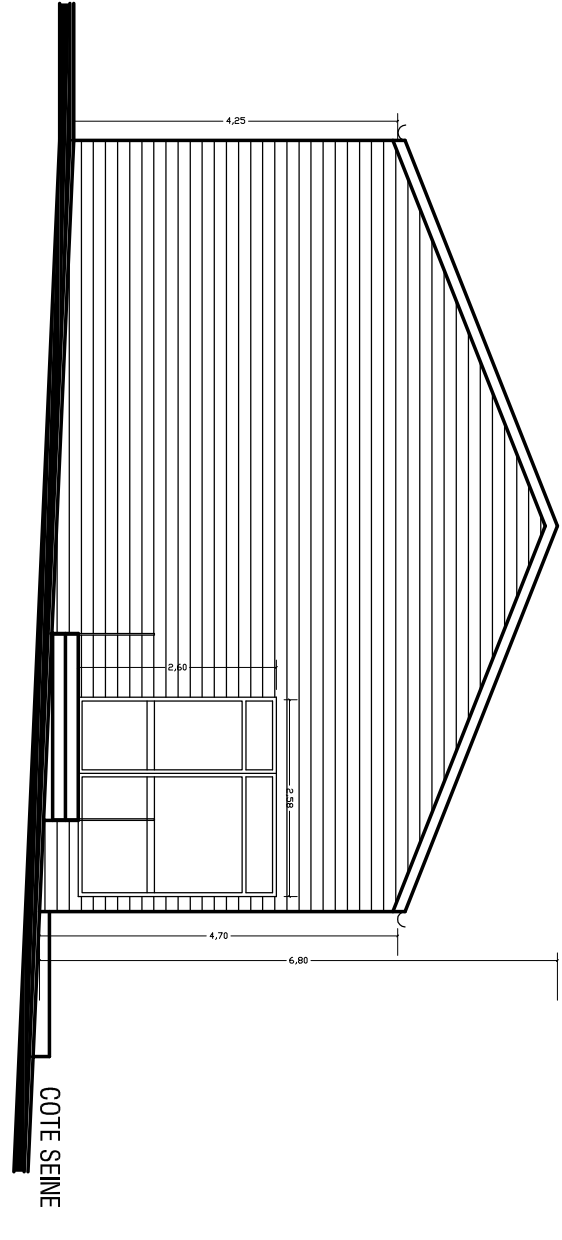

Façade coté Seine

Façade coté Rue

Façades latérales

COTE SEINE

L'Atelier du France
Port de Grenelle
75015 PARIS

L'Atelier du France
Port de Grenelle
75015 PARIS

Façades

Echelle: 1/100
Avril 2018
Format A3