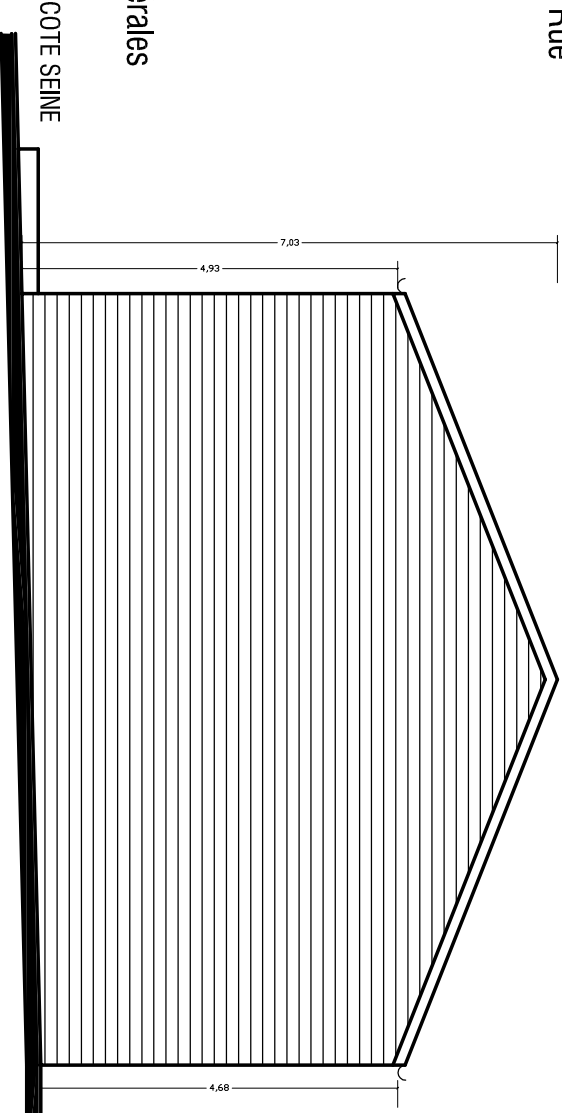

Façade coté Seine

Façade coté Rue

Façades latérales

COTE SEINE

L'Atelier du France
Port de Grenelle
75015 PARIS

L'Atelier du France
Port de Grenelle
75015 PARIS

Façades

Echelle: 1/100
Avril 2018
Format A3