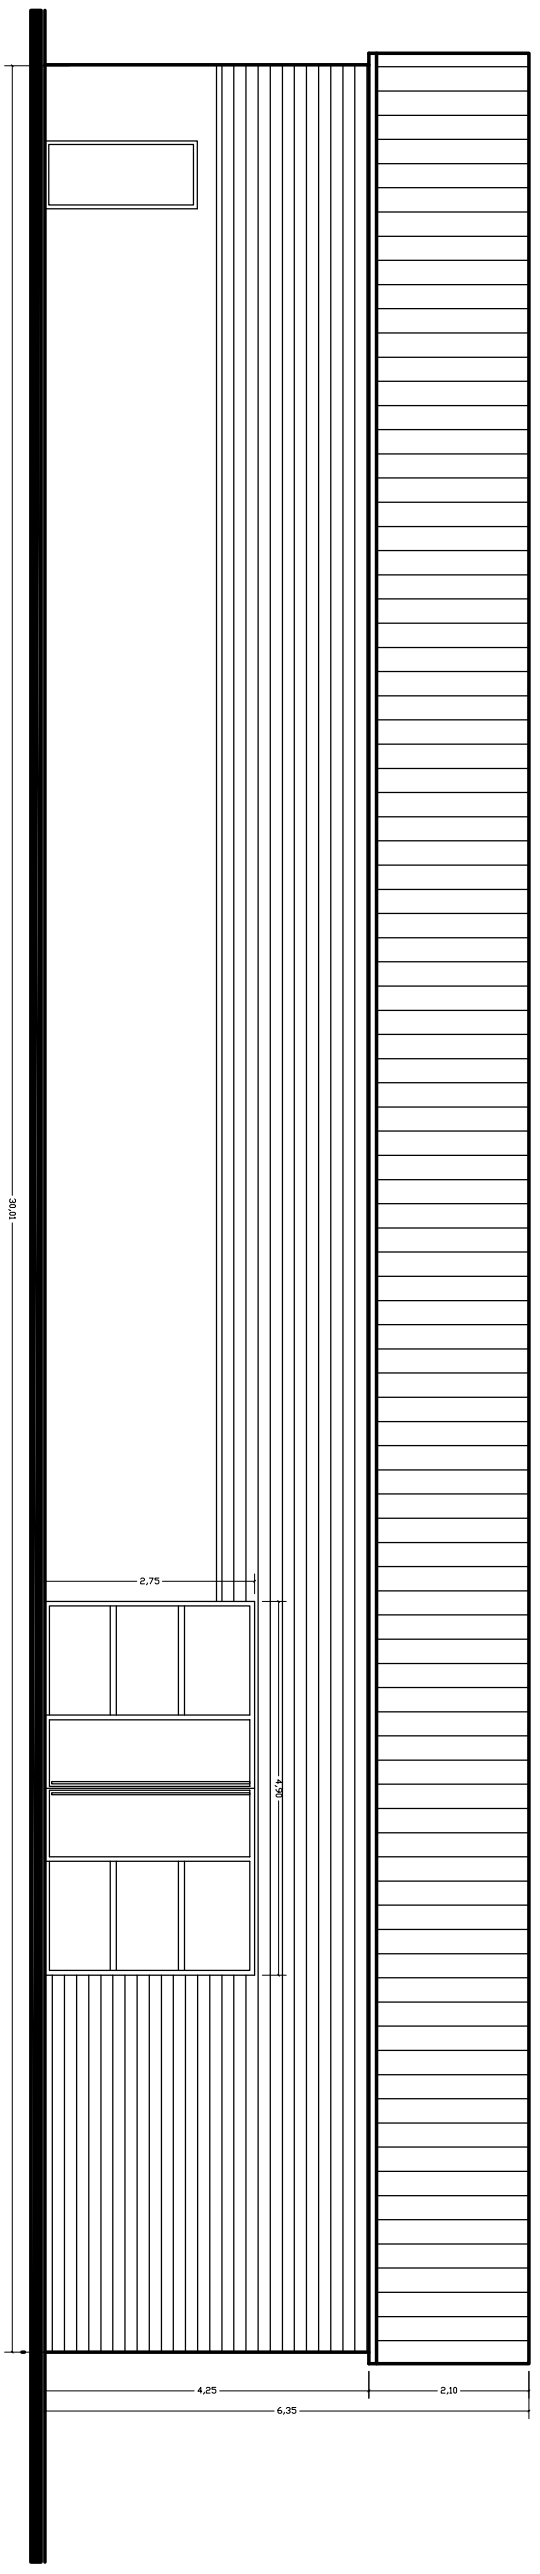

Façade coté Seine

Façade coté Rue

Façades latérales

COTE SEINE

L'Atelier du France
Port de Grenelle
75015 PARIS

L'Atelier du France
Port de Grenelle
75015 PARIS

Façades

Echelle: 1/100
Avril 2018
Format A3

page 2 / 2