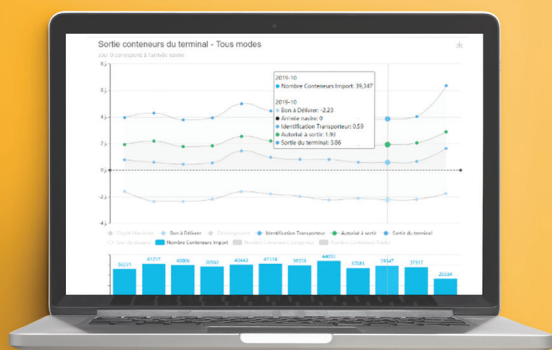

HAROPA PORTS FLASH Info

Your logistics solution in Europe

vous présentent le module digital My KPIs

Une première DIGITALE dans l'environnement portuaire européen.

Retrouvez en mode dynamique sur les sites HAROPA et S)ONE le nouveau module My KPIs – outil exclusif S)ONE d'aide à la décision.

- ✓ Mesure dynamique de la performance du passage de la marchandise et de l'ensemble de la chaîne logistique
- ✓ Performance moyenne portuaire
- ✓ Performance individuelle de votre entreprise

PERFORMANCES MENSUELLES DU FLUX LOGISTIQUE CONTENEURISÉ AVEC :

RETROUVEZ LE MODULE My KPIs SUR

Performance moyenne place portuaire havraise

La performance de votre entreprise (module démo)

La performance de votre entreprise (module réel)

Comparez votre propre performance à la moyenne de la place portuaire !