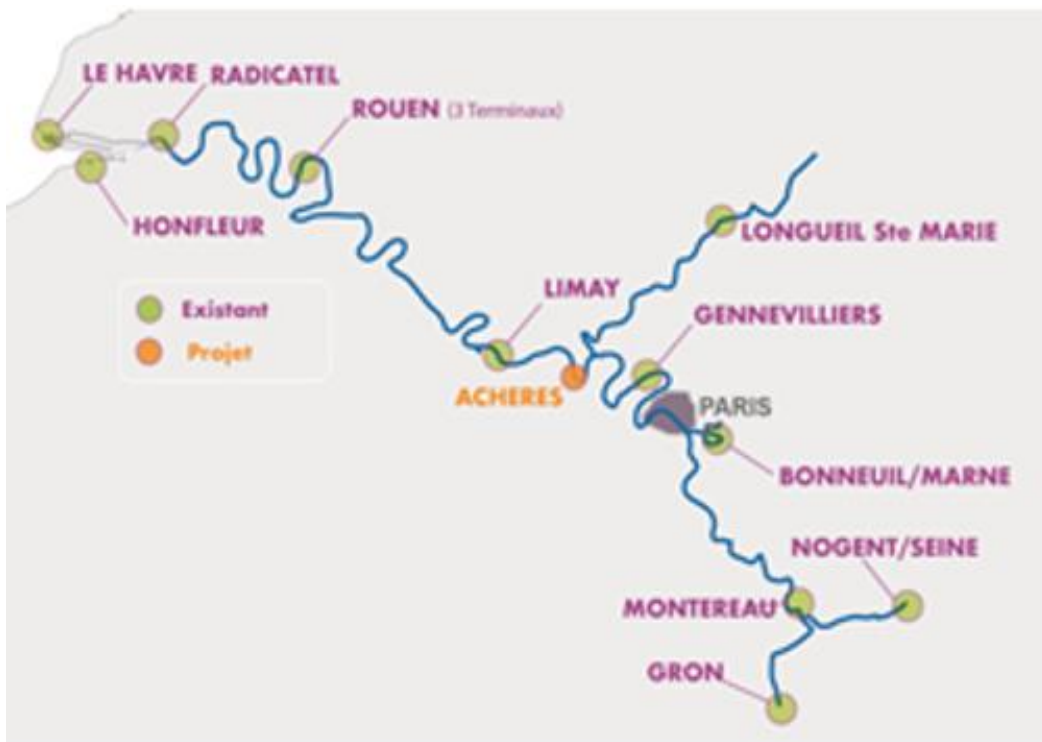

La desserte de l'Hinterland par voies fluviales

40 services fluviaux hebdomadaires en conteneurs

Origine/Destination	Fréquence Hebdomadaire (aller-retour)	Opérateur	Jour de départ	Jour d'arrivée
Le Havre ◀ ▶ Gennevilliers ◀ ▶ Bonneuil	x 1	Bolloré Logistics	Mercredi	Genn. : Jeudi Bonn. :Vendredi
Bonneuil ◀ ▶ Gennevilliers ◀ ▶ Le Havre	x 1	Bolloré Logistics	Bonn. & Genn. : Vendredi	LH : Mardi
Le Havre ◀ ▶ Rouen	x 3	Fluviofeeder	Lundi/Mercredi Vendredi	Mardi/Jeudi Samedi
Rouen ◀ ▶ Le Havre	x 3	Fluviofeeder	Mardi/Jeudi Samedi	Lundi/Mercredi Vendredi
Le Havre ◀ ▶ Bonneuil [Via Rouen]	x 2	Fluviofeeder	Mercredi/Jeudi	Vendredi
Bonneuil ◀ ▶ Le Havre [Via Rouen]	x 2	Fluviofeeder	Mercredi/Jeudi	Vendredi
Le Havre ◀ ▶ Gennevilliers [Via Rouen]	x 1	Fluviofeeder	Lundi/Mercredi Vendredi	Vendredi
Gennevilliers ◀ ▶ Le Havre [Via Rouen]	x 1	Fluviofeeder	Mercredi/Jeudi	Lundi
Le Havre ◀ ▶ Limay	A la demande	Fluviofeeder	-	-
Le Havre ◀ ▶ Gennevilliers	x 3	Greenmodal	Mardi/Mercredi Vendredi	Jeudi/Vendredi Lundi
Gennevilliers ◀ ▶ Le Havre	x 3	Greenmodal	Mardi/Jeudi Vendredi	Vendredi/Mardi Mercredi