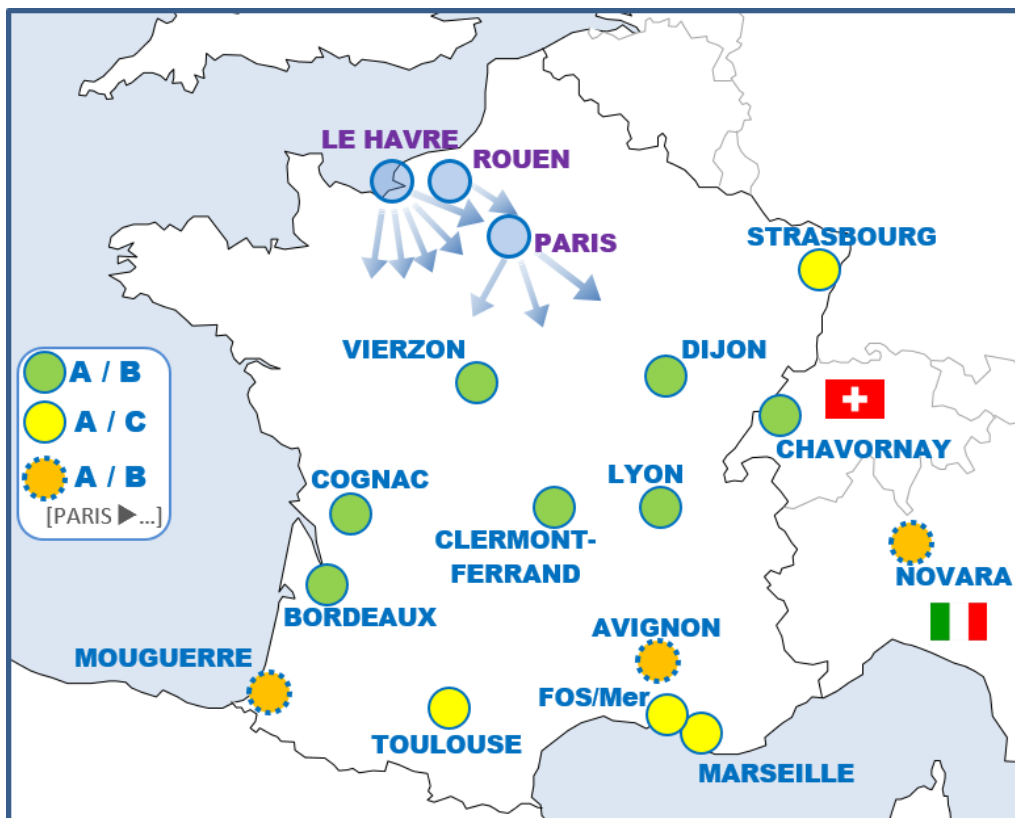

# La desserte de l'Hinterland par voies ferroviaires

## 17 villes desservies depuis les ports de HAROPA.

Plus de 70 Aller/Retour par semaine, en connexion avec 17 plateformes multimodales.

Origine/Destination	Fréquence Hebdomadaire (aller-retour)	Transit time	Opérateur
Le Havre ◀ ▶ Bordeaux [Hourcade]	x 7	A/B	Naviland Cargo
Le Havre ◀ ▶ Chavornay [Suisse] [TERCO]	x 5	A/B	Naviland Cargo
Le Havre ◀ ▶ Cognac	x 5	A/B	Naviland Cargo
Le Havre ◀ ▶ Clermont-Ferrand [Gerzat]	x 2	A/B	Ferovergne
Le Havre ◀ ▶ Dijon [Gevrey]	x 5	A/B	Naviland Cargo
Le Havre ◀ ▶ Fos-sur-Mer [Eurofos & 2XL]	x 5	A/C	Naviland Cargo
Le Havre ◀ ▶ Lyon [Vénissieux]	x 5	A/B	Naviland Cargo
Le Havre ◀ ▶ Marseille [CANET Naviland]	x 4	A/C	Naviland Cargo
Le Havre ◀ ▶ Paris [Valenton]	x 5	A/B	Naviland Cargo
Le Havre ◀ ▶ Strasbourg	x 5	A/C	Naviland Cargo
Le Havre ◀ ▶ Toulouse	x 5	A/C	Naviland Cargo
Le Havre ◀ ▶ Vierzion	x 2	A/B	Ferovergne
Rouen ◀ ▶ Paris [Bonneuil]	x 1	A/B	FFA [MARFRET]
Paris [Bonneuil] ◀ ▶ Novara	x 5	A/B	T3M
Paris [Valenton] ◀ ▶ Avignon	x 5	A/B	T3M
Paris [Valenton] ◀ ▶ Mouguerre	x 5	A/B	T3M