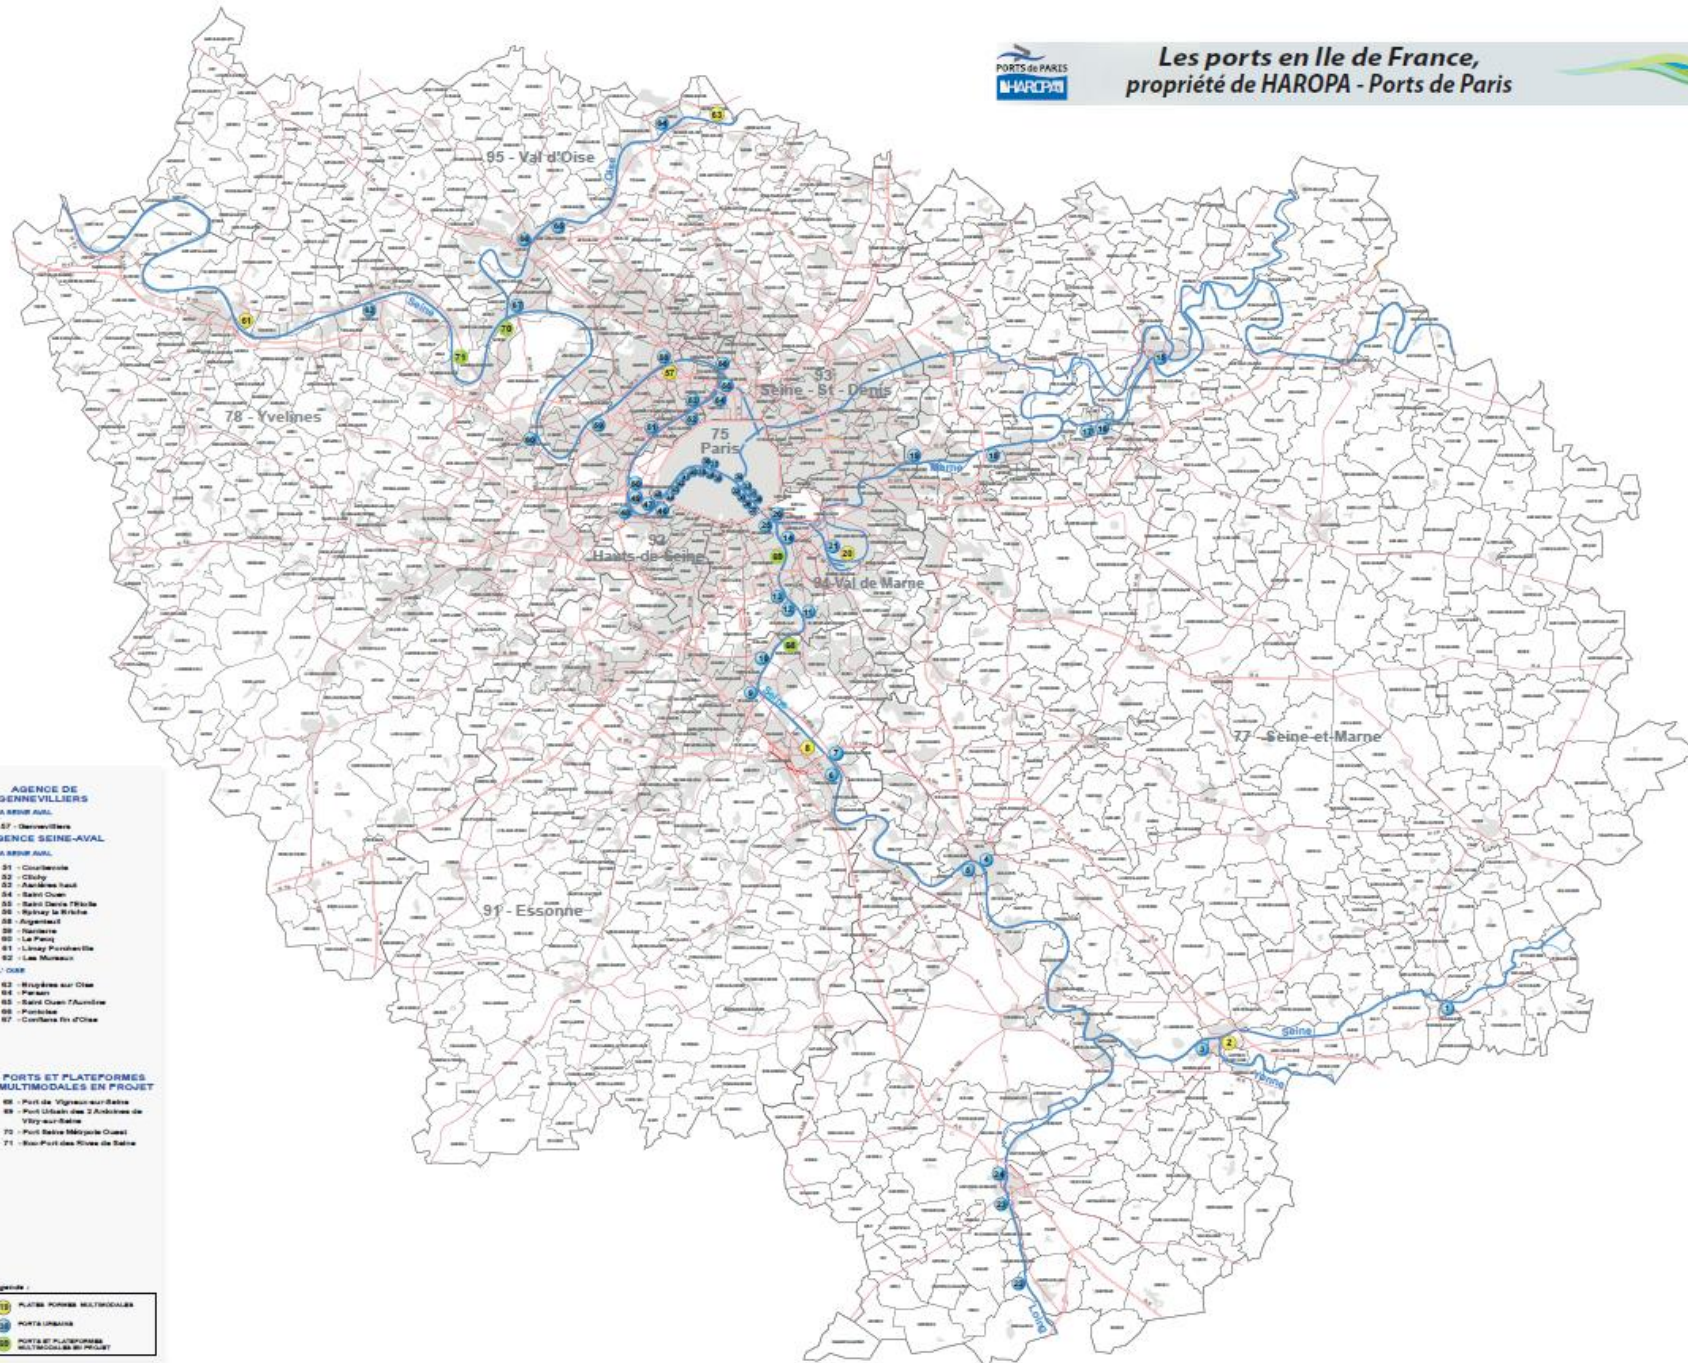

AGENCE SEINE-AMONT

LA SEINE AMONT

LA MARNE

LA LOING

AGENCE PARIS - SEINE

LA SEINE AMONT

- 25 - Ivry sur Seine
- 26 - Charenton le Marais

LA SEINE DANS PARIS

LA SEINE AVAL

LES PORTS

AGENCE SEINE-AVAL

LA SEINE AVAL

AGENCE SEINE-AVAL

LA SEINE AVAL

L' OISE

PORTS ET PLATEFORMES MULTIMODALES EN PROJET

Legende