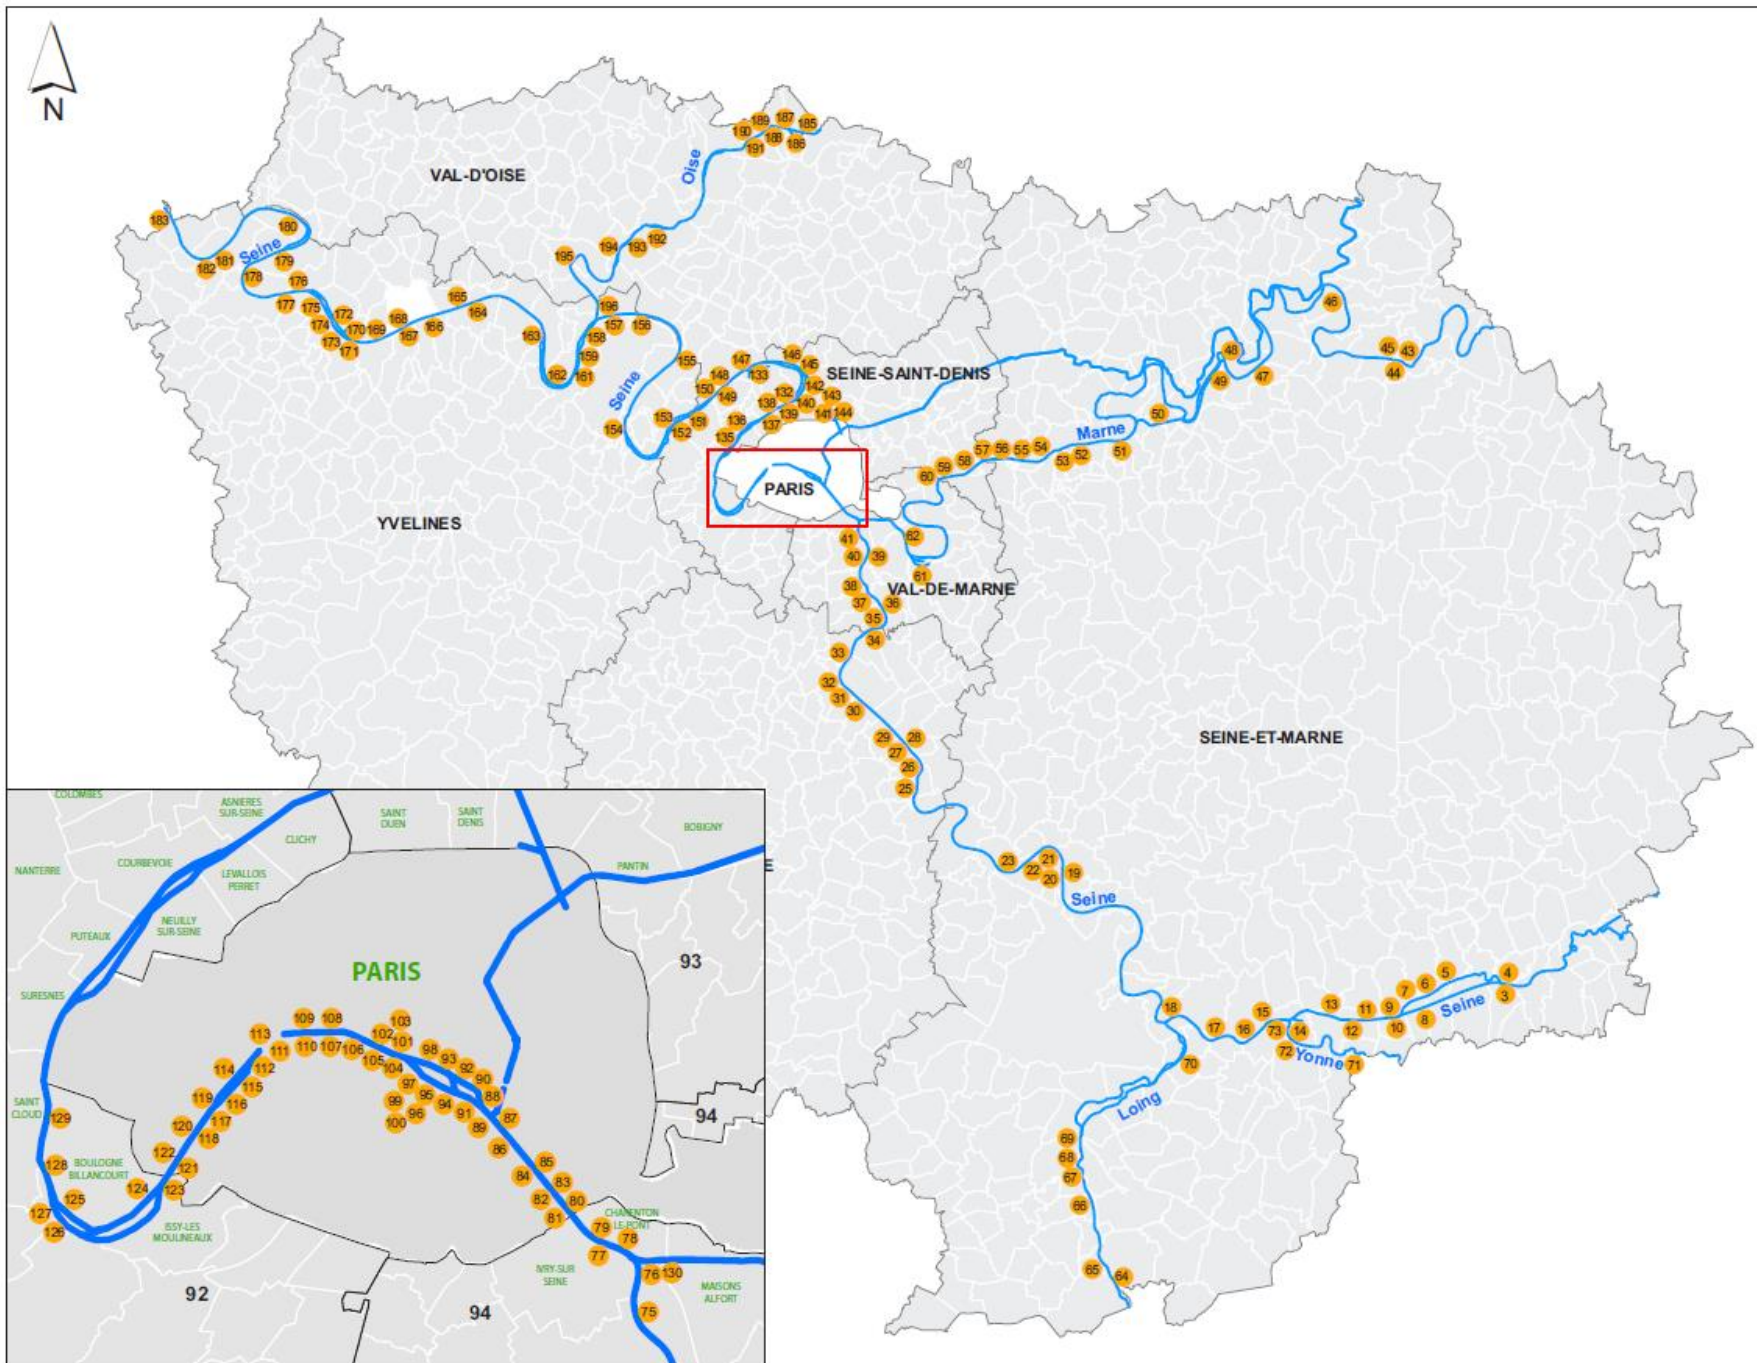

Loing

64 CHATEAU-LONDON
65 SOUPPE-SUR-LOING
66 BAGNEAUX-SUR-LOING
67 NEMOURS (LES FONTAINES)
68 NEMOURS (BUTTES)
69 SAINT-PIERRE-LES-NEMOURS
70 ECUELLES

Yonne

71 LA BROSSE-MONCEAUX
72 VARENNES-SUR-SEINE/CANNES-ECLUSE
73 MONTEREAU-FAULT-YONNE PP

Planche générale

AGENCE SEINE-AMONT

LA SEINE AMONT

- 01 - Bray sur Seine
- 02 - Montreuil Paris Yonne
- 03 - Verrières sur Seine (gare d'eau)
- 04 - Meaux Saint Rémy
- 05 - Clamart Me Les
- 06 - Corchard Beaumont Saint Nicolas
- 07 - Saint Germain les Corbeils
- 08 - Evry
- 09 - Viry Châtillon
- 10 - Athis Mors
- 11 - Villeneuve Saint Georges Neugrenon
- 12 - Disy
- 13 - Chézy le val
- 14 - Athisville

LA MARNE

- 15 - Meaux
- 16 - Bably
- 17 - Bably / Couperay
- 18 - Lagry Saint Thibault des Vignes
- 19 - Bouilly sur Marne
- 20 - Broussy sur Marne
- 21 - Saint Maurice

LA LOING

- 22 - Bouyges sur Loing
- 23 - Saint Pierre les Neuvres les Postolans
- 24 - Nemours les Bûches

L' OISE

- 79 - Nogent sur Oise
- 80 - Paris
- 81 - Saint Ouen l'Audouin
- 82 - Parisville
- 83 - Corbeil le Châtel

PORTS ET PLATEFORMES MULTIMODALES EN PROJET

- 84 - Port de Vignac sur Seine
- 85 - Port d'Issy des 2 Ardennes de Vigny sur Seine
- 86 - Port Seine Marquise Ouest
- 87 - Site Port des Rives de Seine