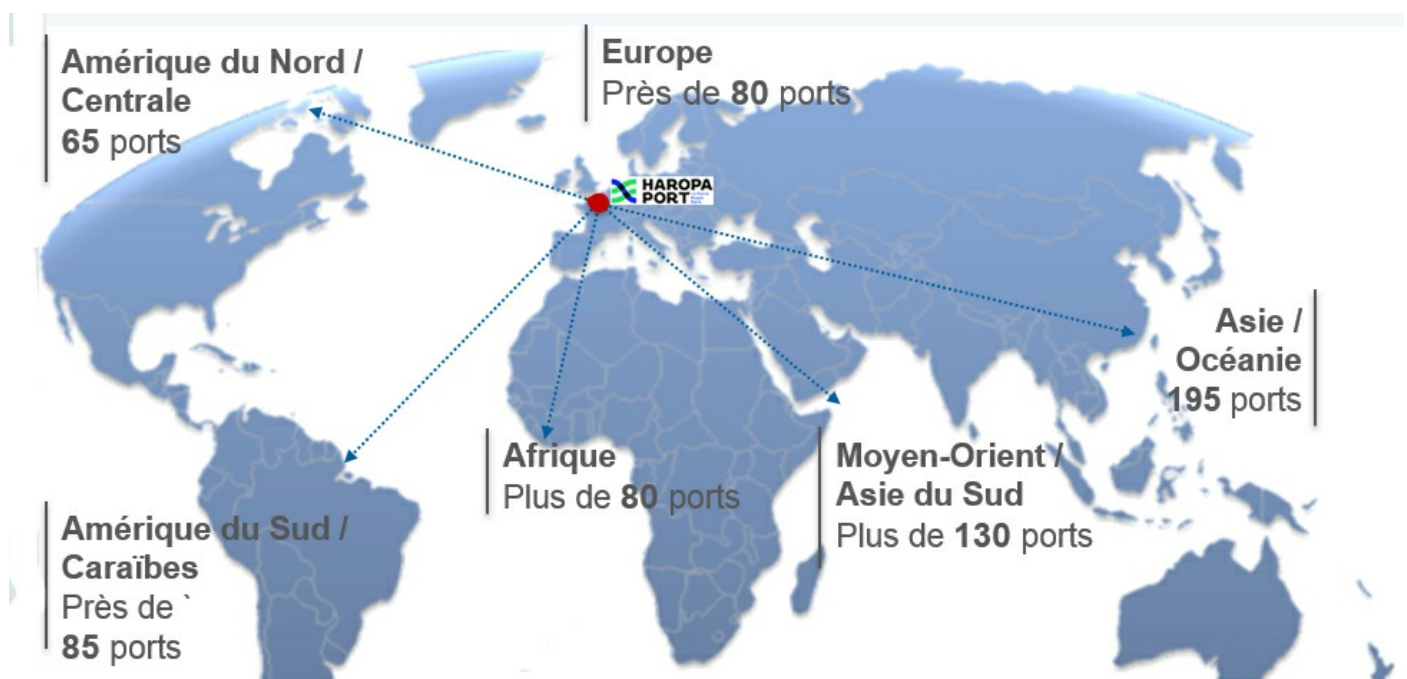

# Offre maritime

HAROPA PORT bénéficie d'une position géographique privilégiée à l'entrée du range nord européen et de conditions nautiques exceptionnelles qui se traduisent par la richesse de son offre maritime.

- Direction territoriale du Havre -  
Publié le 5 Février 2019

### Lignes Maritimes Régulières

## TERMINAUX PORTUAIRES

57 terminaux reliés au monde et aux marchés européens ...

... propose une offre de services maritimes réguliers permettant de relier + de